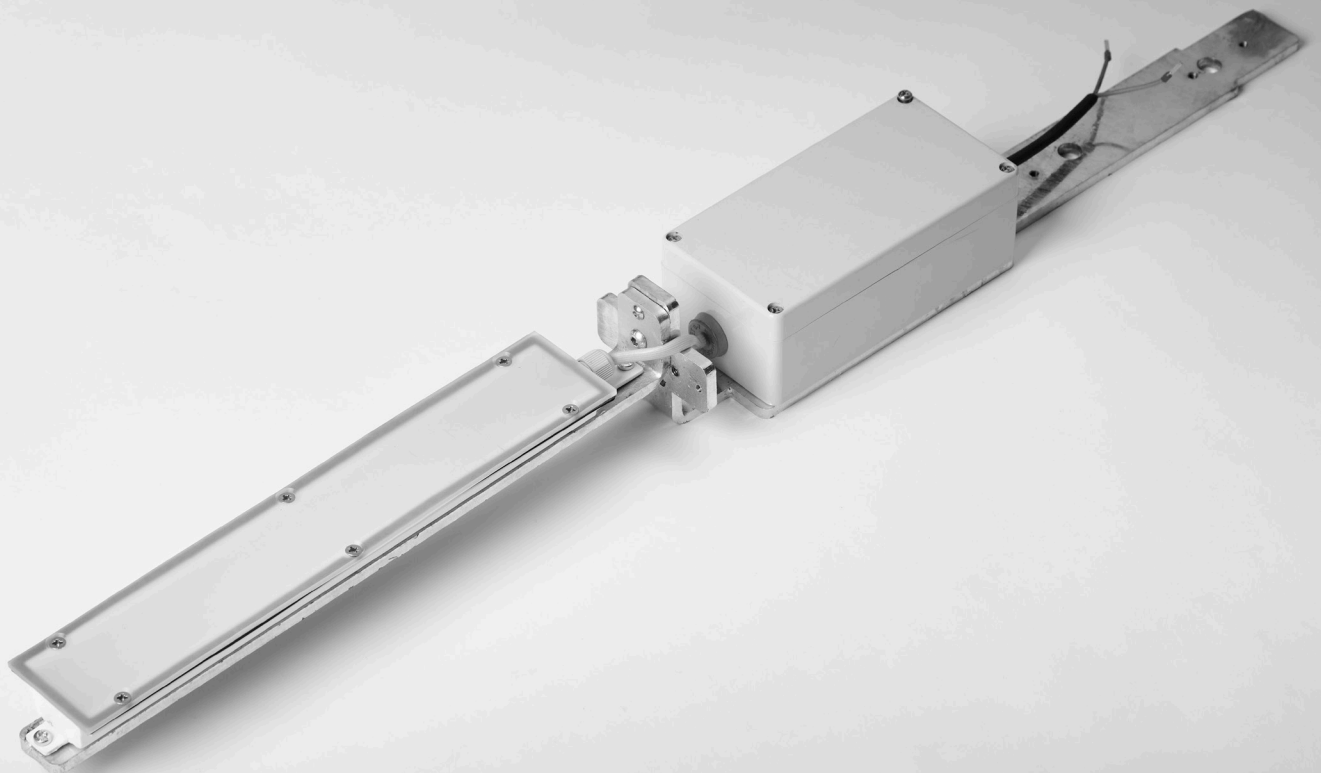

ADDO L96 LED RETROFIT KIT

ADDO L96 LED RETROFIT KIT

ADDO L96 LED retrofit kit

Lyskilde:

LED type:	Philips Fortimo LEDstrip
Operationel levetid:	>70.000 timer ved Ta 25° C. L80B10
Systemforbrug:	7W (L96-1), 14W (L96-2)
Farvetemperatur:	3000K, 4000K
Farvegengivelse:	CRI >80 (Std.), CRI>90 (Opt.)
Farvenøjagtighed:	3 steps SDCM

Driverdata:

Driver type:	Philips Xitanium
Operationel levetid:	>50.000 timer
Transientbeskyttelse:	>2 kV
Styring:	Nej. Kompatibel med DALI og Casambi som tilkøb

Isolationsklasse II

Vægt: 2,2 / 2,5 kg